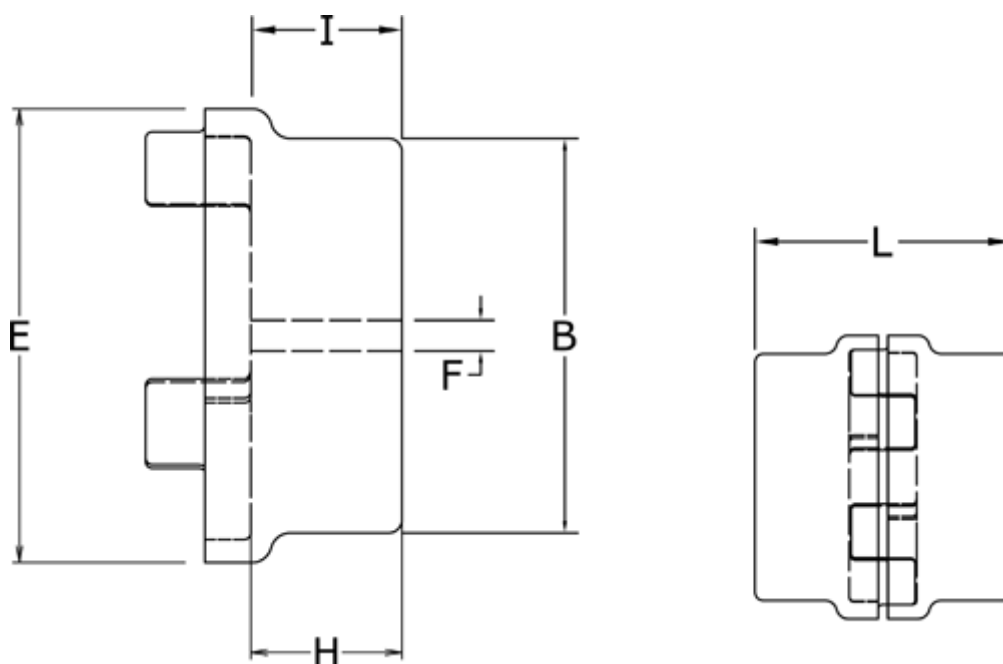

Varenummer: 3304028AGG
Beskrivelse: Koblingshalvpart Klonex 28/38A
GG Støbejern, Forboret

Mål

B	= 48
E	= 65
F	= -
H	= 35
I	= 28
L	= 90
Maks. boring mm	= 28